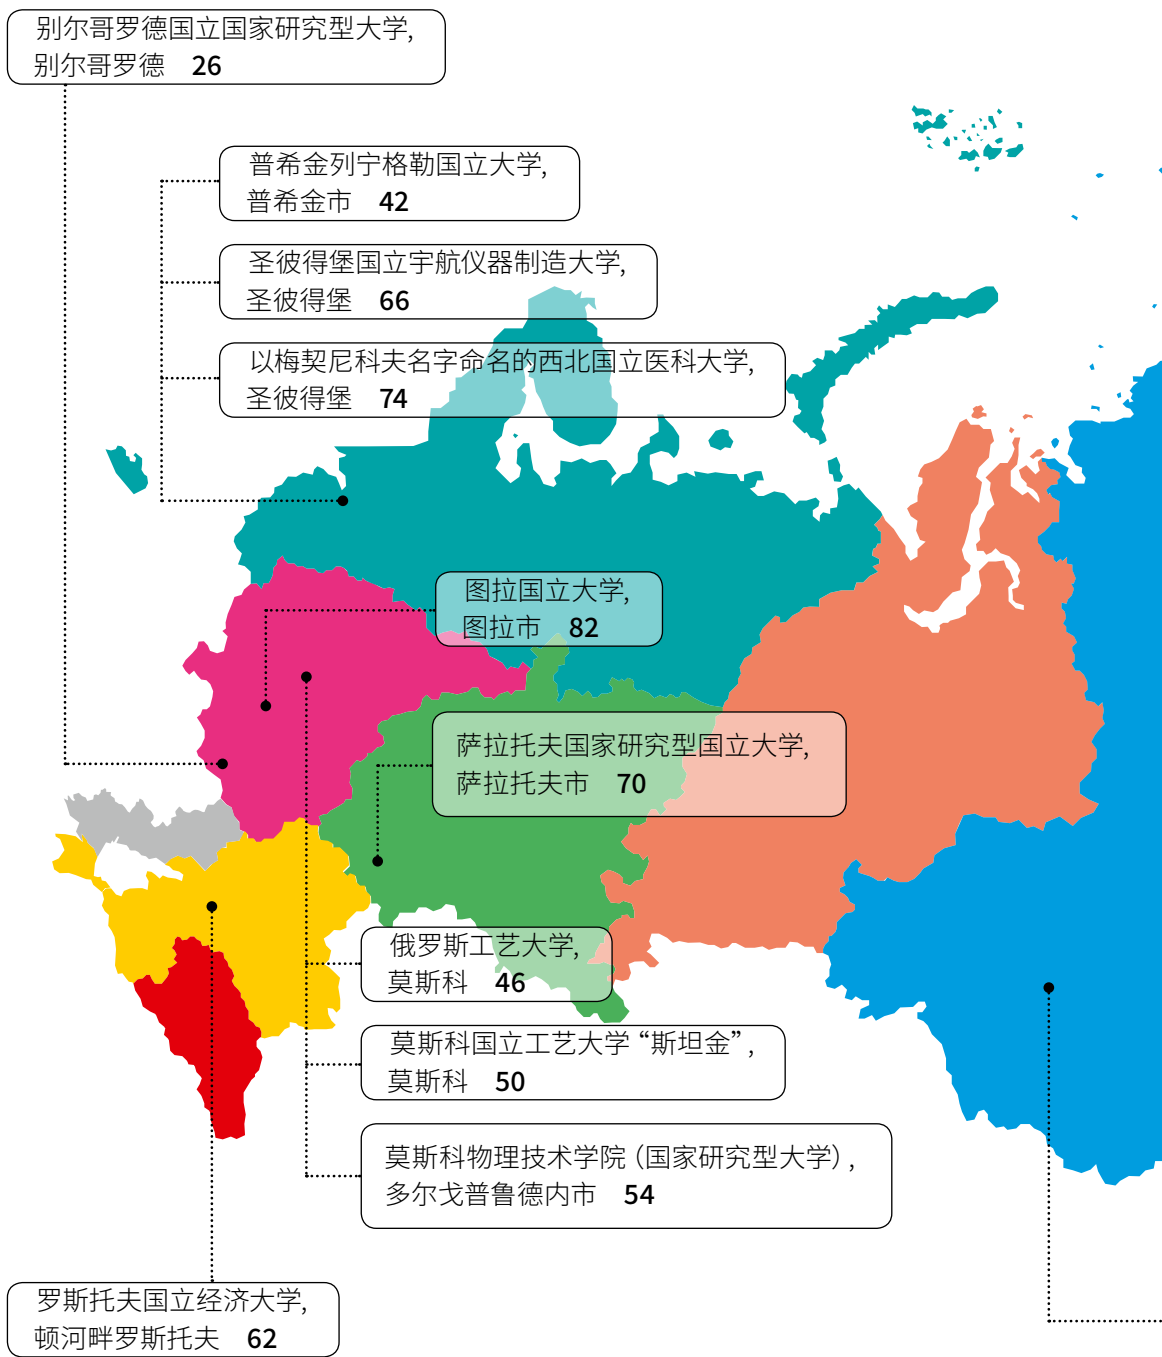

在克拉斯诺亚尔斯克的华人中，我成为名人。同胞们经常向我寻求建议或帮助。而我从不拒绝，因为我知道一开始适应另一个国家生活是很困难的。刚到克拉斯诺亚尔斯克，刚来到大学，不知道需要办理什么文件和在哪里办理文件，不知道办公室在哪，餐厅在哪等等，有时需要我的帮助。

如果你算的话，我在俄罗斯的时间比在中国的时间还长，所以我很难说哪个国家是我的祖国。在我看来，我的祖国无处不在，我爱俄罗斯和中国。

HED高校介绍指引图